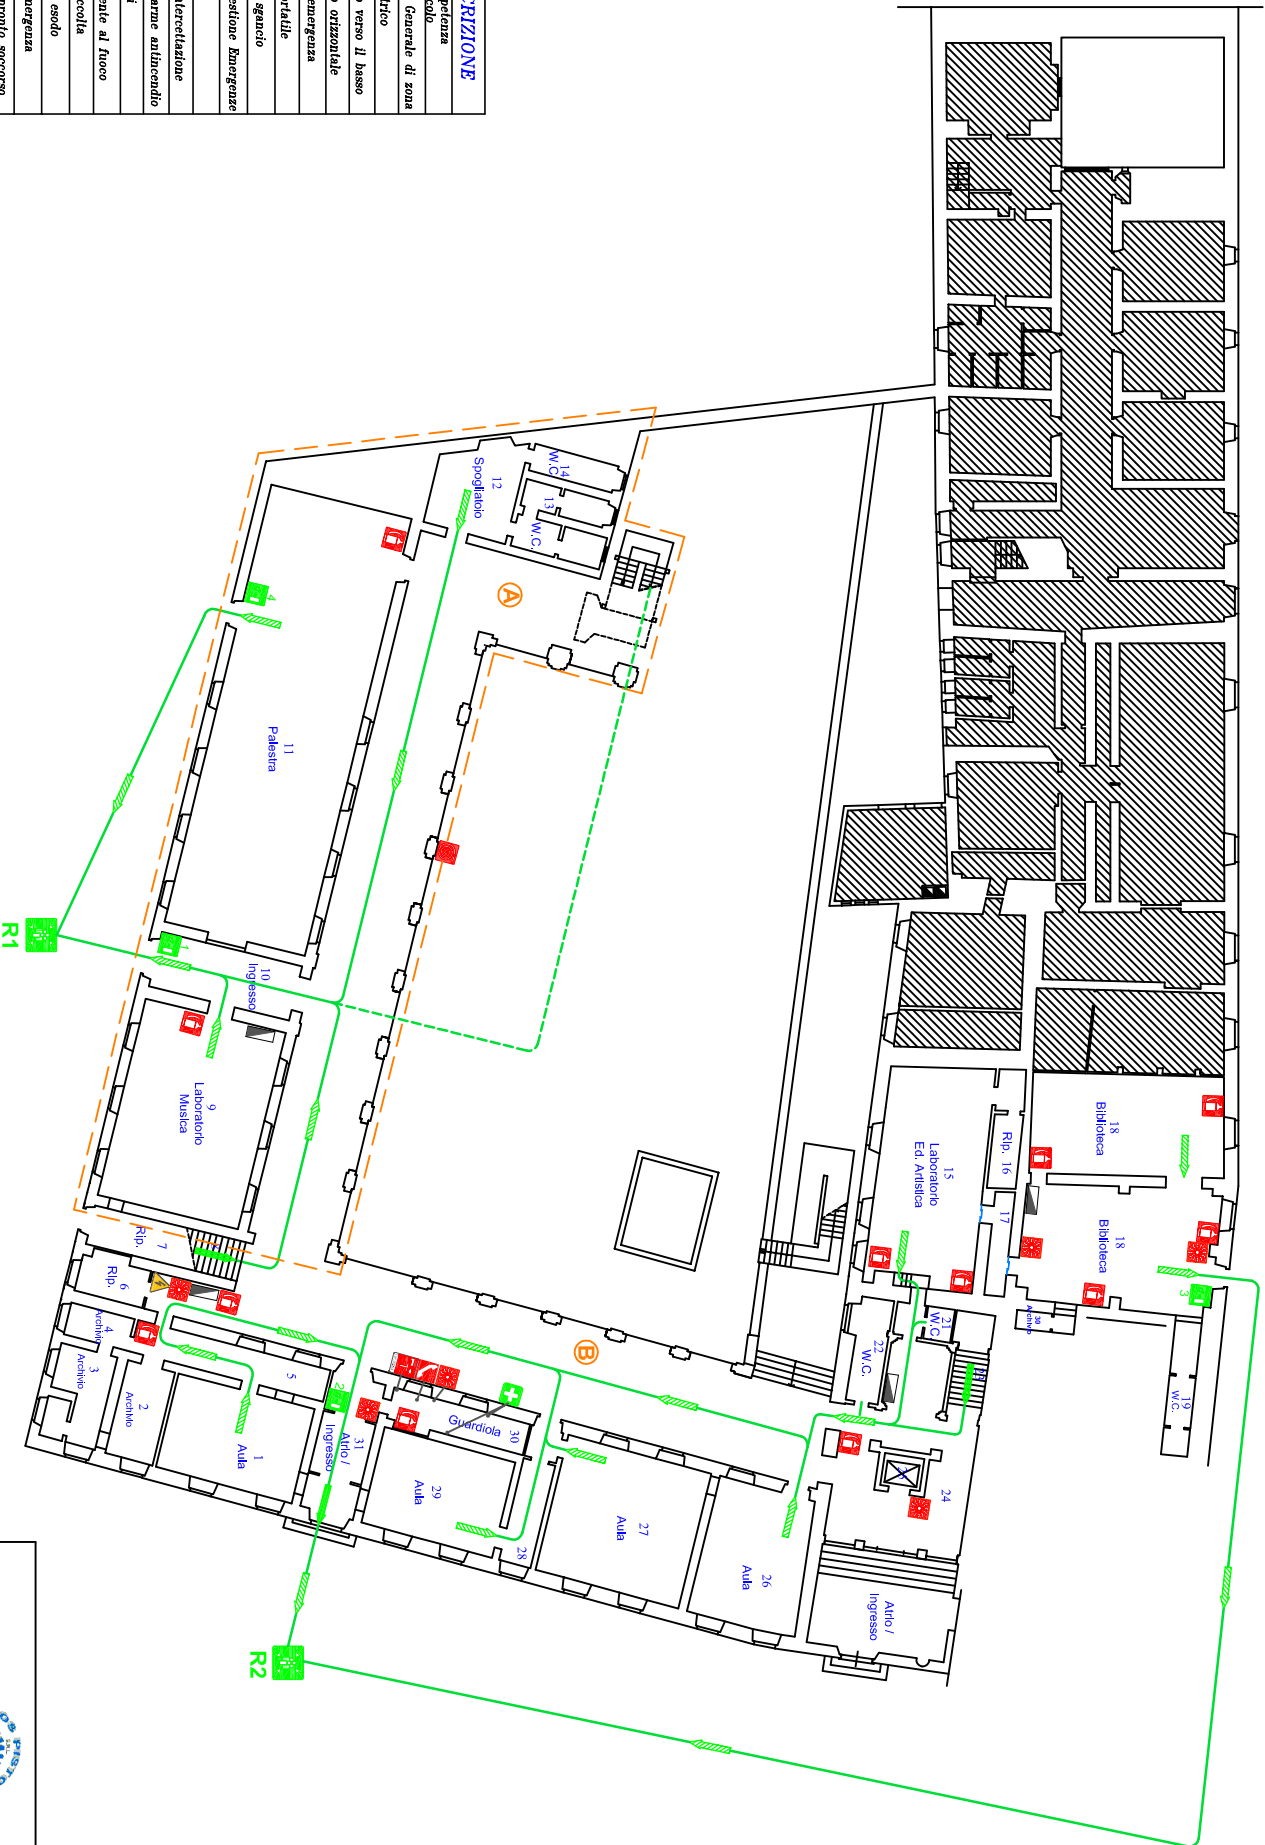

SIMBOLO	DESCRIZIONE
	Area di competenza D.S. III Circolo
	Interruttore Generale di zona
	Quadro Elettrico
	Via di esodo verso il basso
	Via di esodo orizzontale
	Telefono di emergenza
	Estintore Portatile
	Pulsante di sgancio
	Microfono Gestione Emergenze
	Neopio
	Valvola di intercettazione
	Pulsante allarme antincendio
	Voi siete qui
	Porta resistente al fuoco
	Punto di raccolta
	Percorso di esodo
	Uscida di emergenza
	Presidio di pronto soccorso

NUMERI UTILI

115	Vigili del Fuoco
118	Emergenza Sanitaria
119	Soccorso Pubblico
112	Carabinieri

Piano Terra

LICEO STATALE "N. FORTEGUERRI - A. VANNUCCI"
Liceo classico e delle scienze umane

Parametria del piano di evacuazione dell'edificio
Liceo classico e delle scienze umane
Data ultimo aggiornamento: Gennaio 2011