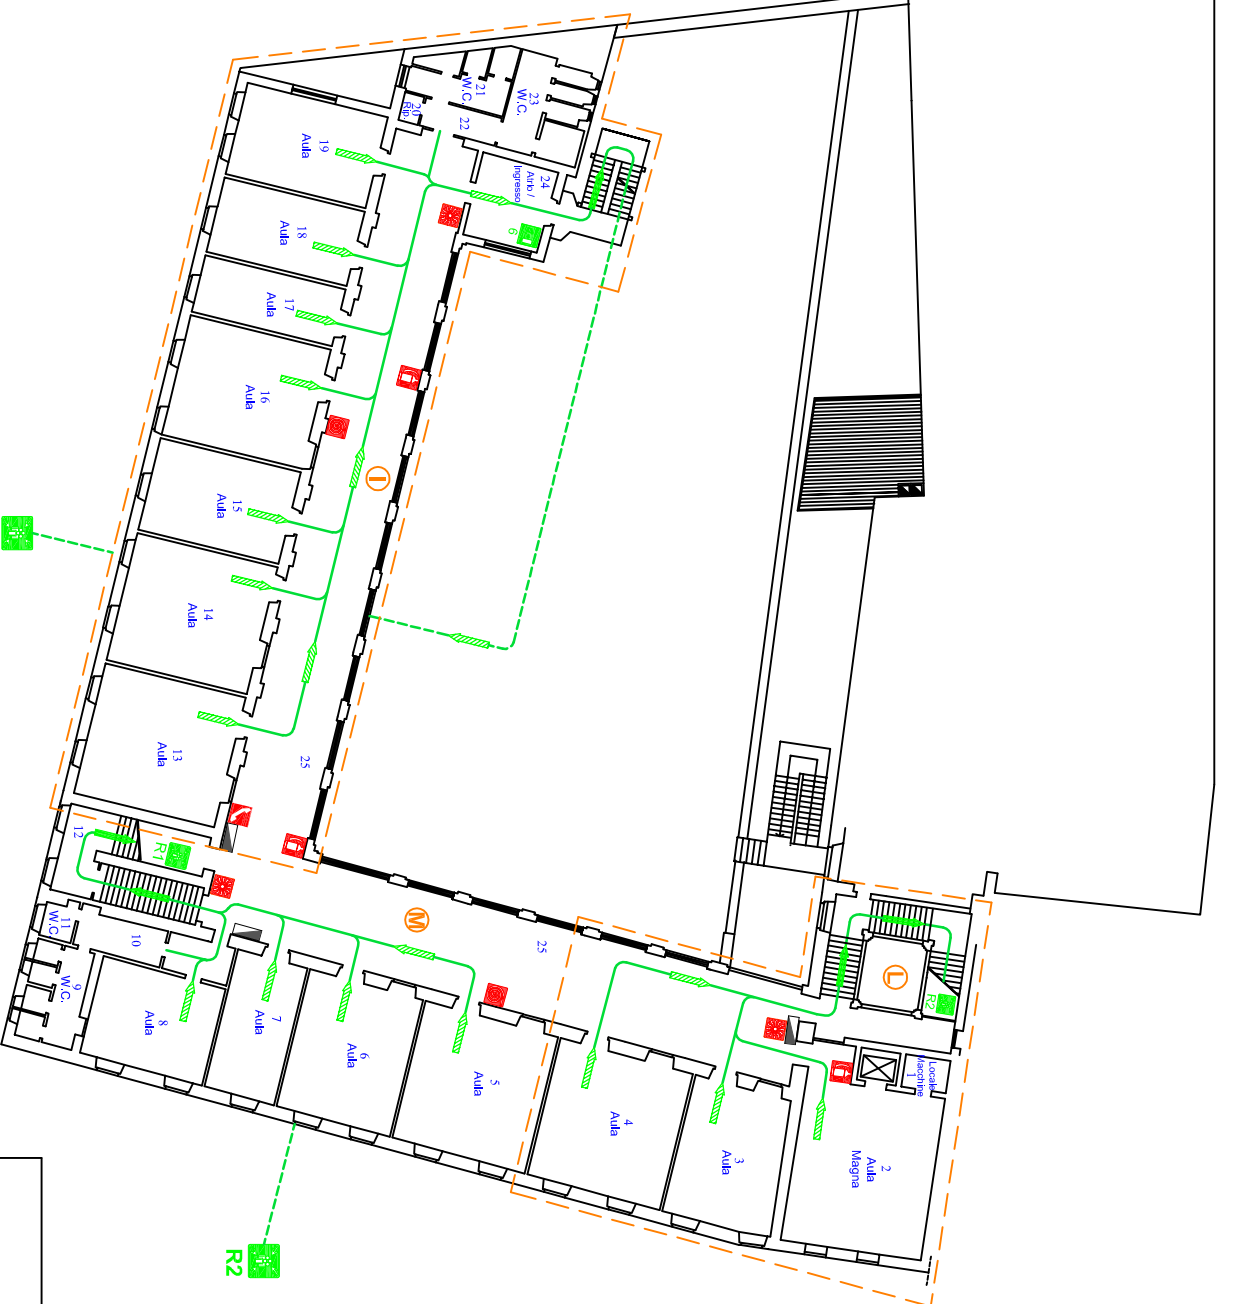

SIMBOLO	DESCRIZIONE
	Interruttore Generale di zona
	Quadro Elettrico
	Via di esodo verso il basso
	Via di esodo orizzontale
	Telefono di emergenza
	Bastitore Portatile
	Pulsante di sgancio
	Microfono Gestione Emergenze
	Maspo
	Valvola di intercettazione
	Pulsante allarme antincendio
	Vai stile qui!
	Porta resistente al fuoco
	Punto di raccolta
	Percorso di esodo
	Uscita di emergenza
	Presidio di pronto soccorso
NUMERI UTILI	
115	Vigili del Fuoco
118	Emergenza Sanitaria
113	Soccorso Pubblico
112	Carabinieri

Piano Secondo

liceo statale "N. FORTEGUERRI - A. VANNUCCI"
Liceo classico e delle scienze umane

Parametrica del piano di evacuazione dell'edificio
Data ultimo aggiornamento: Gennaio 2011