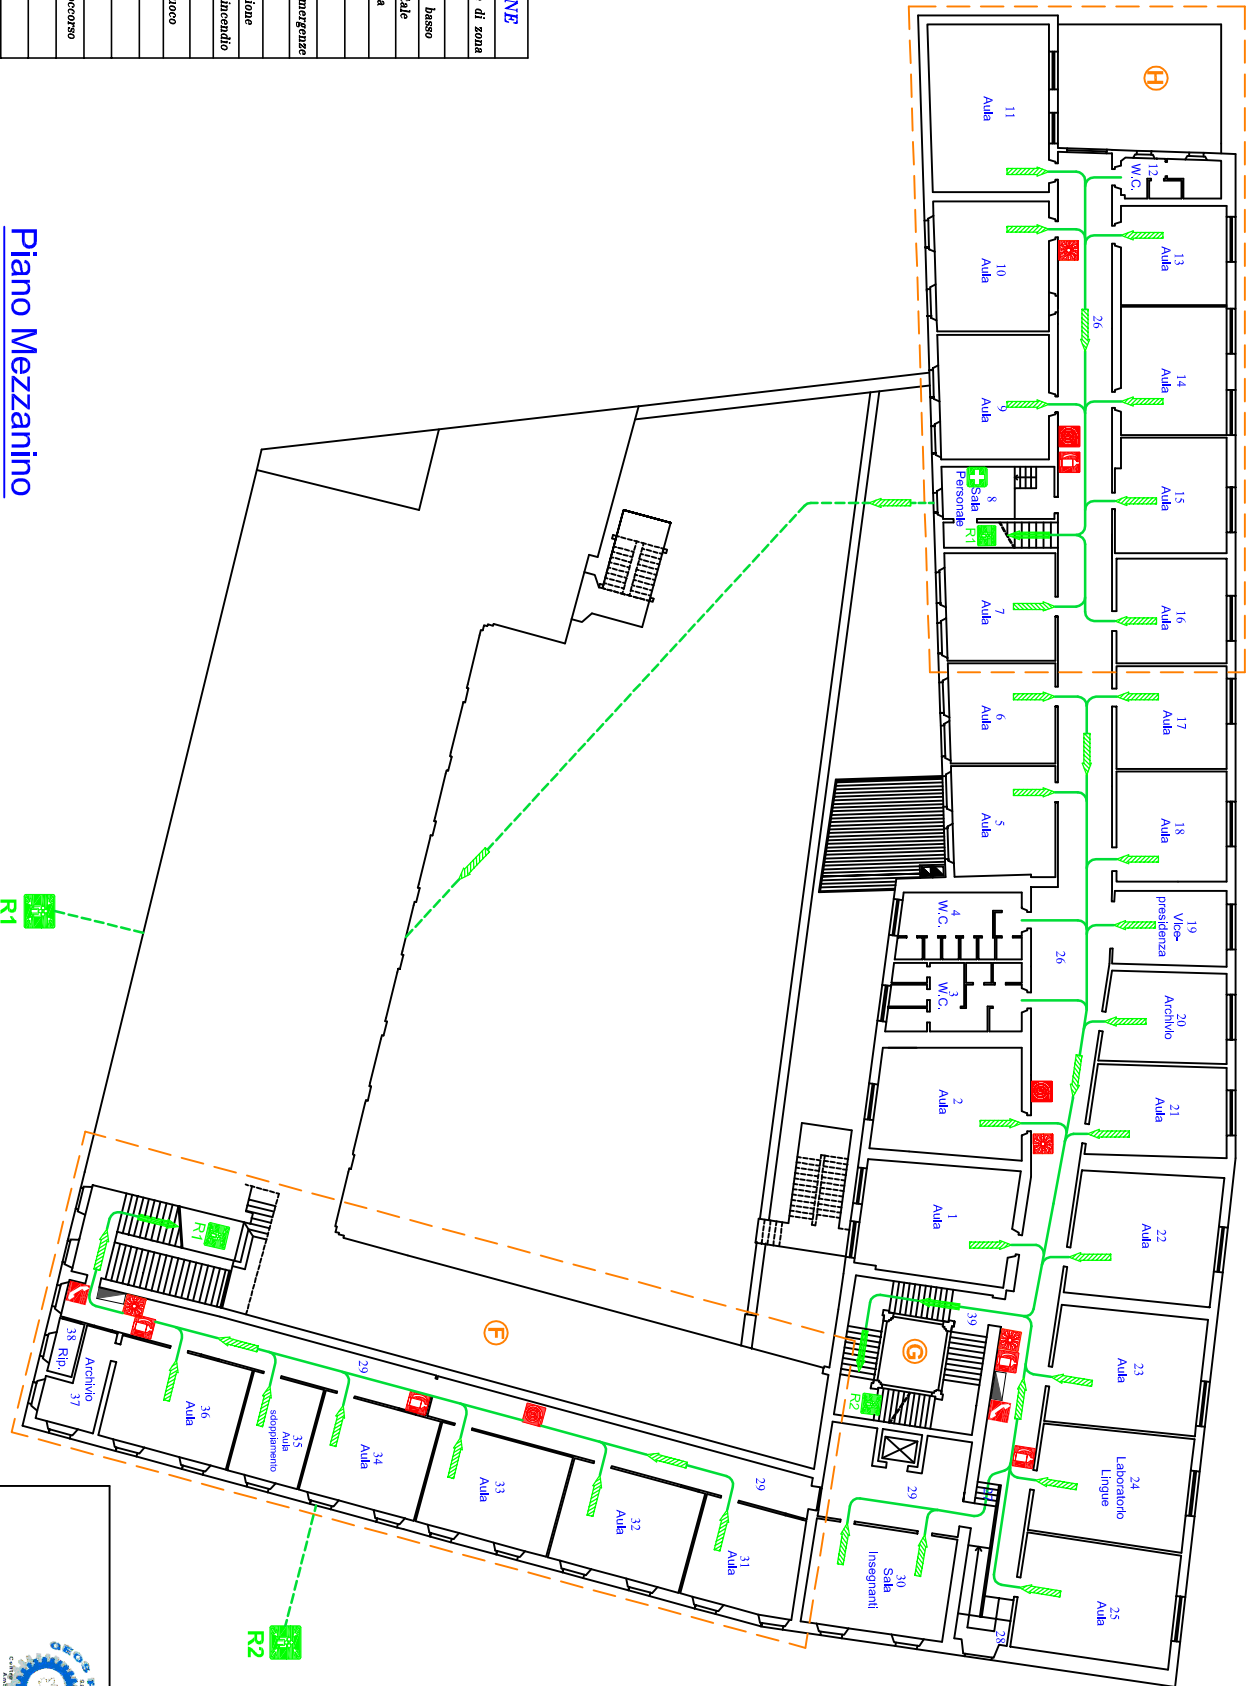

SIMBOLO	DESCRIZIONE
	Interruttore Generale di zona
	Quadro Elettrico
	Via di esodo verso il basso
	Via di esodo orizzontale
	Telefono di emergenza
	Bastitore Portatile
	Pulsante di sgancio
	Microfono Gestione Emergenze
	Maspo
	Valvola di intercettazione
	Pulsante allarme antincendio
	Vai stile qui
	Porta resistente al fuoco
	Punto di raccolta
	Percorso di esodo
	Uscita di emergenza
	Presidio di pronto soccorso

NUMERI UTILI

Piano Mezzanino

LICEO STATALE "N. FORTEGUERRI - A. VANNUCCI"
Liceo classico e delle scienze umane

Parametrica del piano di evacuazione dell'edificio
Liceo classico e delle scienze umane
Data ultimo aggiornamento: Gennaio 2011